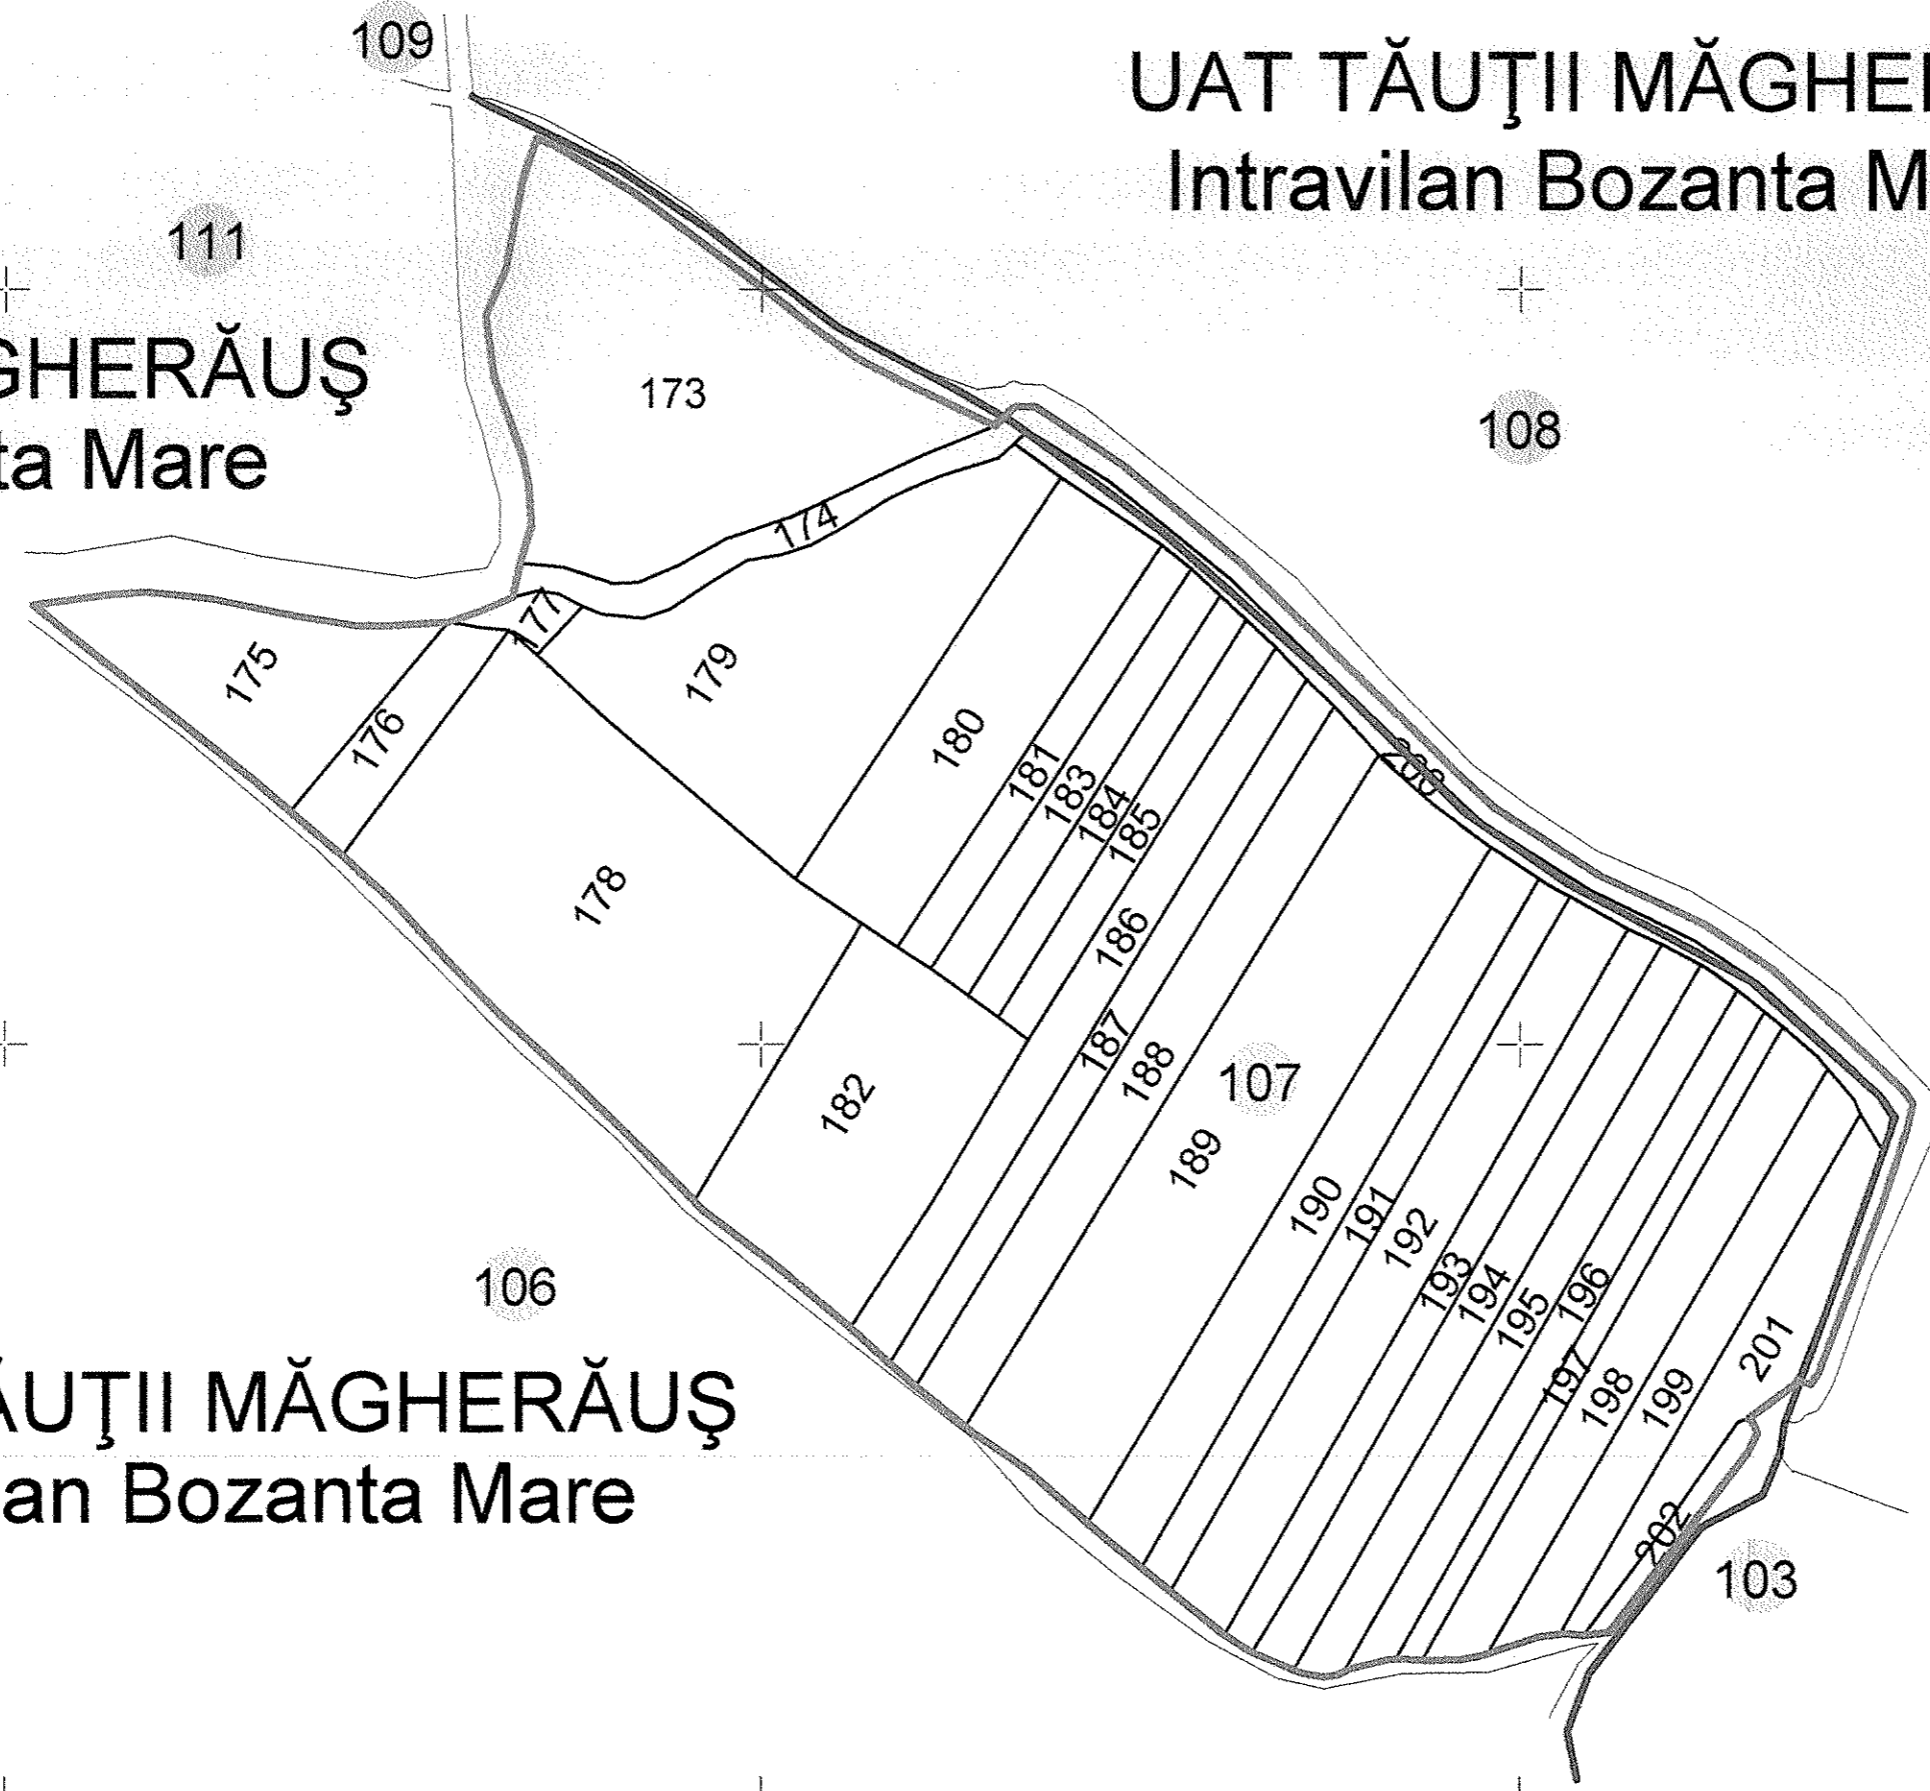

PLAN CADASTRAL

Uat Tautii Magheraus, Jud. Maramures, Sector cadastral 107

Scara 1:2000

Sistem de proiectie STEREO 70

UAT TĂUȚII MĂGHERĂUȘ
Extravilan Bozanta Mare

UAT TĂUȚII MĂGHERĂUȘ
Intravilan Bozanta Mare

UAT TĂUȚII MĂGHERĂUȘ
Extravilan Bozanta Mare

LEGENDA:

- Limită Intravilan
- Limită sector cadastral
- Limită imobil
- 173 ID imobil
- 107 Nr. sector cadastral

4663/63.04.2019
Oficiul de Cadastru și
Publicitate Imobiliară
Maramureș
BOLOȘ ȘERBAN ANDREEA RALUCA
consilier cadastral